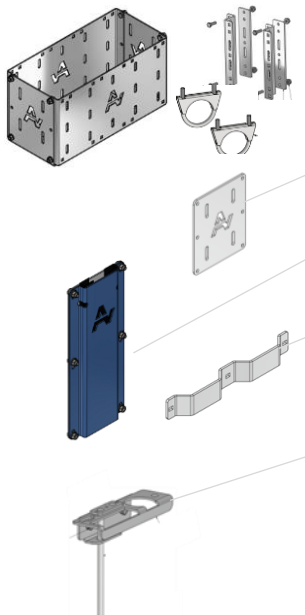

Universallåda

Motorsågshållare / Verktygsfäste / Saxhållare

Avestavagnens Universallåda är ett bra tillbehör för dig med kranvagn och som vill få med dig extra bensindunk, motorsåg, verktyg och annat till skogen.

Passar Taiga, Forester, Ranger, Woodman och kan även monteras på din ATV.

Bygg din låda efter ditt behov.

Universallåda med universalfästen, samt rörfästen för Forester/Ranger. Monteringskrav medföljer.

790-085

Grindfäste för Taiga och Woodman. Monteringskrav medföljer.

701-338

Motorsågshållare som monteras utanpå universallådan. Plats för upp till tre hållare per låda. Monteringskrav medföljer.

790-086

Timmersaxhållare som monteras utanpå universallådan. Monteringskrav medföljer.

Storage Box

Chainsaw Holder / Tool Holder / Timber Pincer Holder

Avestavagnen's Storage Box is a good accessory for you with a crane trailer who wants to bring an extra petrol can, chainsaw, tools and other things when working in the forest.